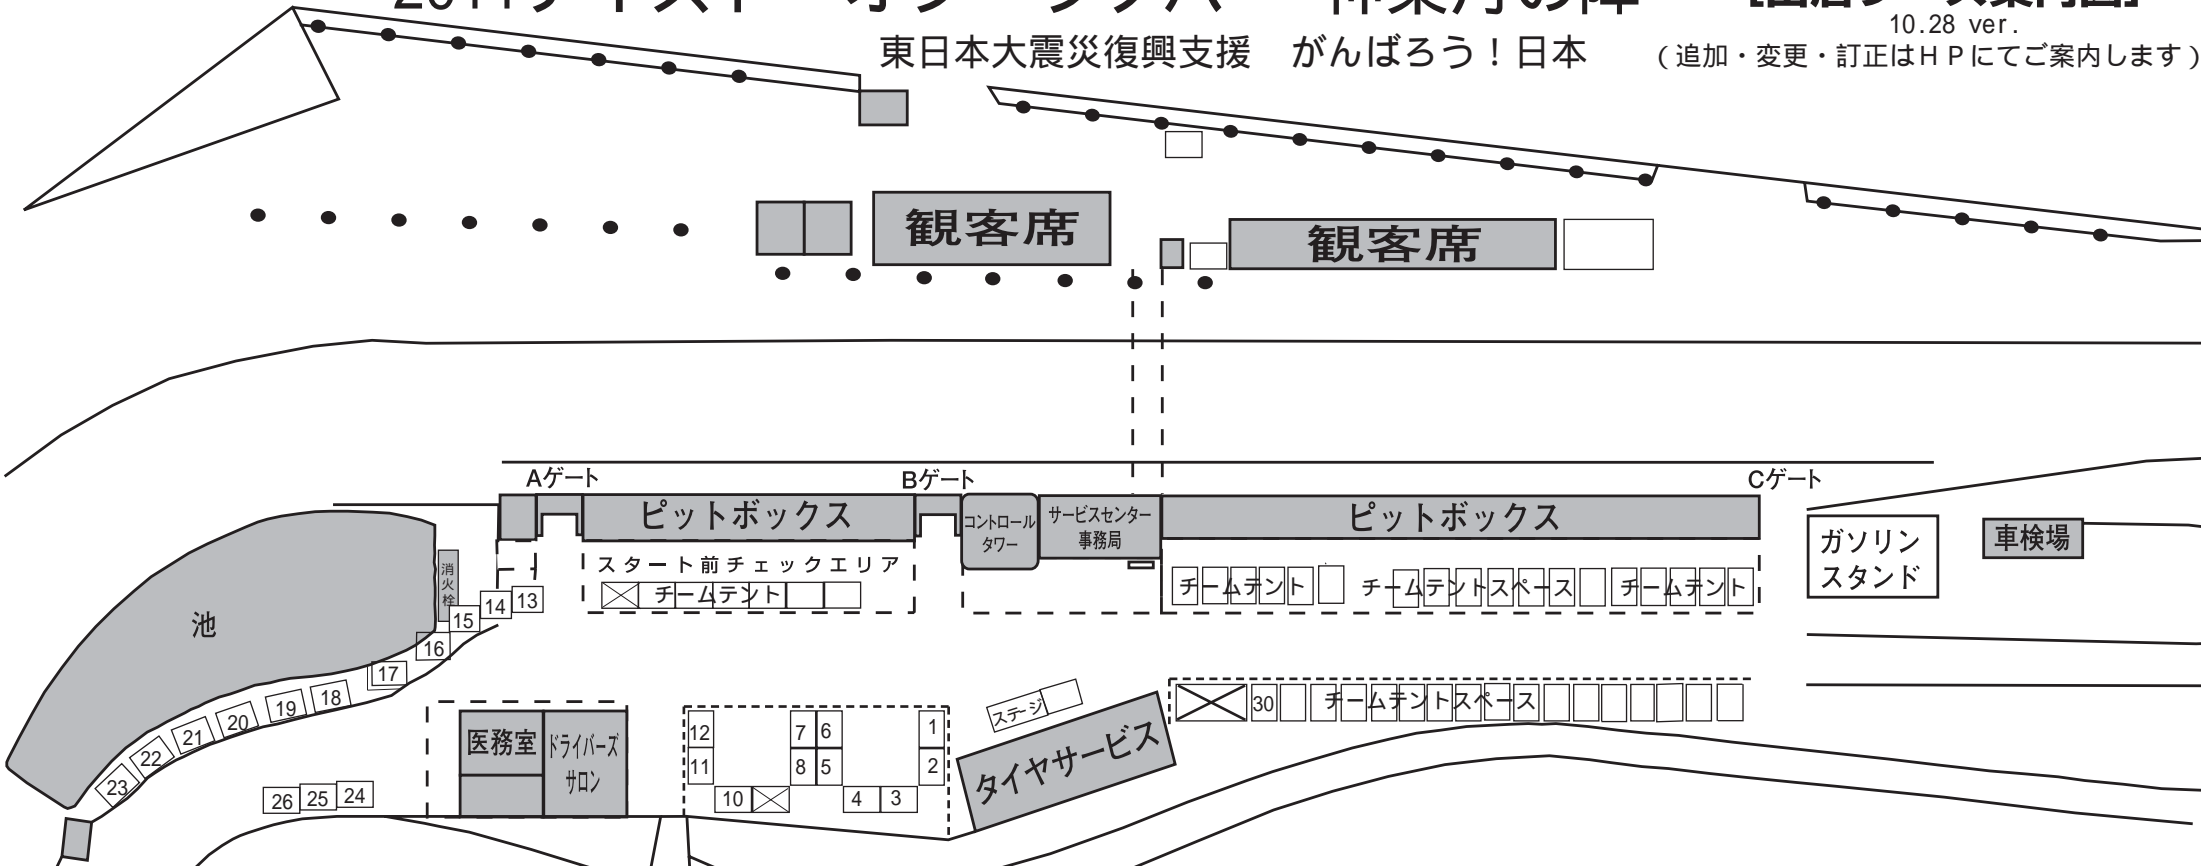

2011テイスト・オブ・ツクバ ~ 神楽月の陣 ~ [出店ブース案内図]

東日本大震災復興支援 **がんばろう！日本**

10.28 ver.

(追加・変更・訂正はHPにてご案内します)

出店ブース

1. (株)ヨシムラジャパン
2. (株)ドレミコレクション
3. (株)レッドアンドイエロー
4. 国美コマース(株)
5. (株)不二WPC
6. (株)マジカルレーシング
7. テクノイル・ジャパンK.K.
8. (株)ミクニ
10. (株)タイホーコーザイ
11. (株)デグナー
12. (有)ティピーアウトドアデザイン
13. サンクチュアリー東京ウエスト
14. (株)井上ボーリング
15. アールケー・ジャパン(株)
16. (株)ナイトロンジャパン